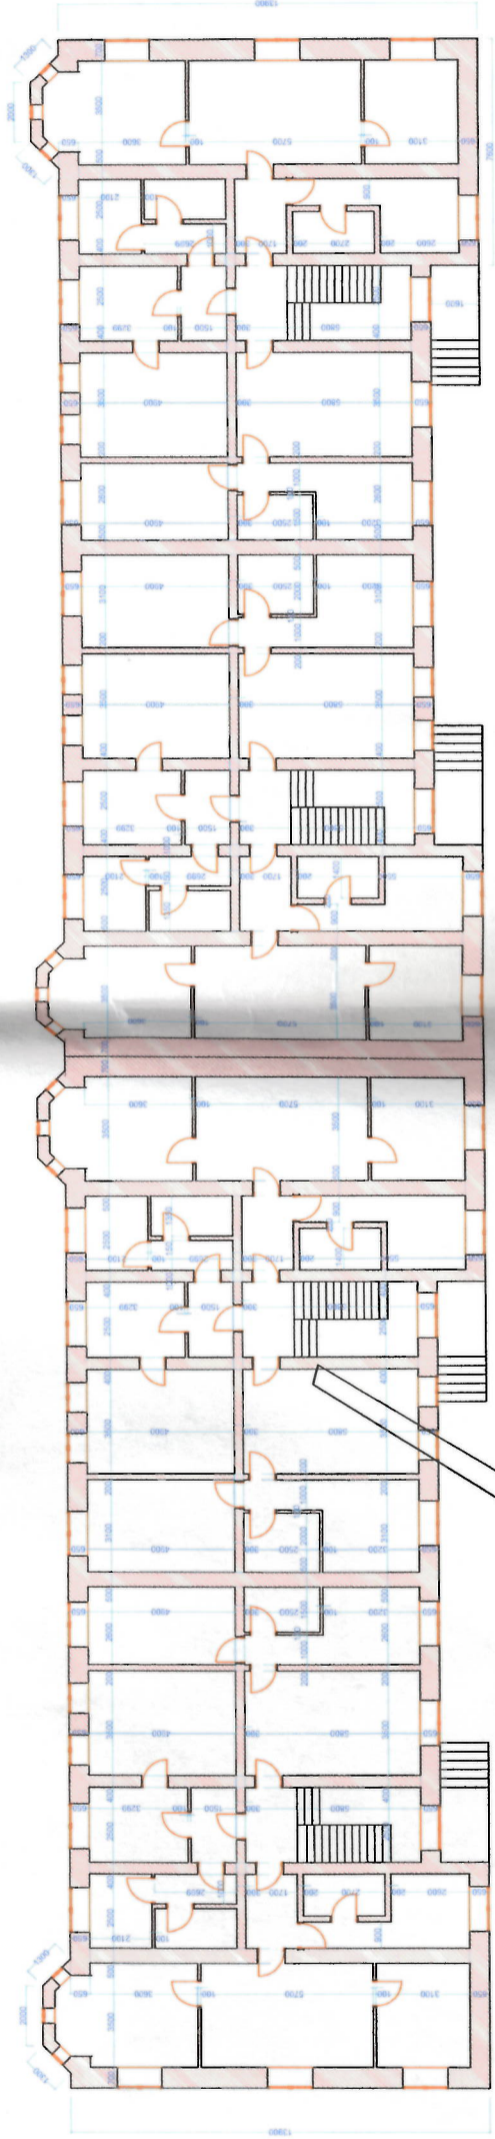

სიტუაციური გეგმა

თანამდებობა	გვარი	ხელმოწერა	შემსრულებელი	დაამკვეთი
დირექტორი	შ. ელიზბარაშვილი	<i>[Signature]</i>	შპს "ჯე-კონსტრუქციონი"	შპს "ჯორჯიან მანანები"
შეასრულა	ბ. ფხალაძე	<i>[Signature]</i>	ძ. ჰაიბურა გზატკეცილი საჩხარე № 6 -ში არსებული საავტომობილო შენობის დემონტაჟის პროექტი	

სადემონტაჟო შენობის ბეჭედი

III სართულის დემონტაჟი

სააგტომობილო ბზა

სააგტომობილო აგვ. 16 ბ.

თანამდებობა	ბეჭარი	ხელმოწერა	შემსრულებელი	დაამკვეთი
დირექტორი	შ. ელიზბერაშვილი		შპს "გ.მ-კონსტრუქციონი"	შპს "ჯორჯიან მანანუჩი"
შეასრულა	ბ. ფხალაძე		დ. პიათურა მხატვარული სახელოსნო № 6 -ში არსებული საბჭოთაუნაწესი შენობის დემონტაჟის პროექტი	

სადამონტაჟო შენობის გეგმა

II სართულის დამონტაჟი

სამონტაჟო გეგმა

სამონტაჟო გეგმა ანუ. 16 ტ.

თანამდებობა	ბგარი	ხელმოწერა	შემსრულებელი	ღამკვეთი
დირექტორი	შ. ელიზბარაშვილი	<i>[Signature]</i>	შპს "გე-კონსტრუქციები"	შპს "გორჯიან მანანაძე"
შეასრულა	ბ. შხალაძე	<i>[Signature]</i>	ქ. ბათუმი, გ. ბატონიძის ქ. 6-ში არსებული საკონსტრუქციო შენობის მეორე სართული	

საღმრთაშო შინობის ბეზბა

I სართულის ღმრთაშო

საბჭოთხობილო ბეზა

საბჭოთხობილო აგვ. 16 ბ.

თანამდებობა	ბეზარი	ხელმეოწერა	შინობილეპელი	ღამეპეტი
ღირეძეოტი	შ. ელიზბერაშვილი	<i>[Signature]</i>	შინობი "შ.მ.ქმეზბერაშვილი"	შინობი "შ.მ.ქმეზბერაშვილი"
შინობილეპელი	ბ. შინობი	<i>[Signature]</i>	მ. შინობი საბჭოთხობილო აგვ. 16 -ში არსებული საბჭოთხობილო შინობის ღმრთაშო ბეზბის ღმრთაშო ბეზბის	შინობი "შ.მ.ქმეზბერაშვილი"