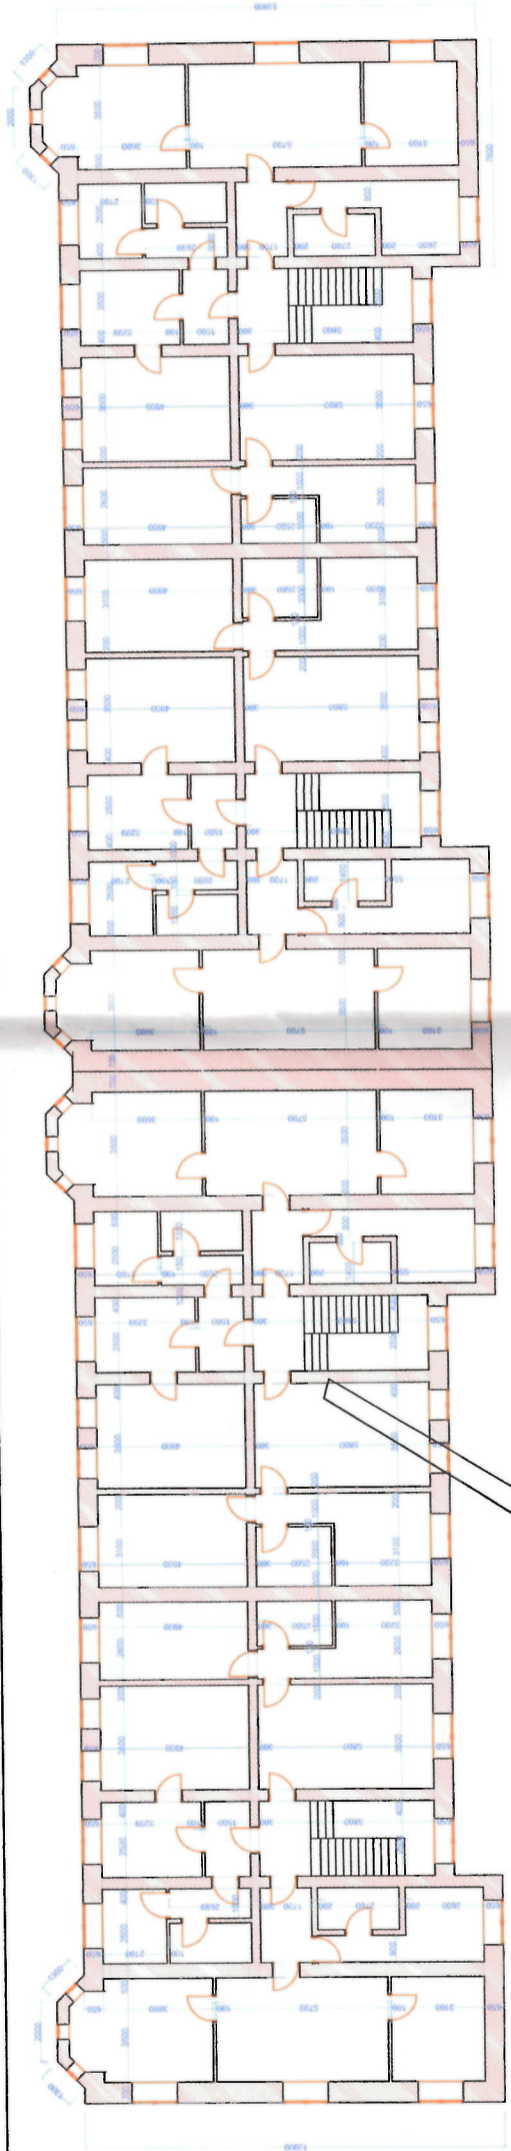

სააგტომობილო ბზა