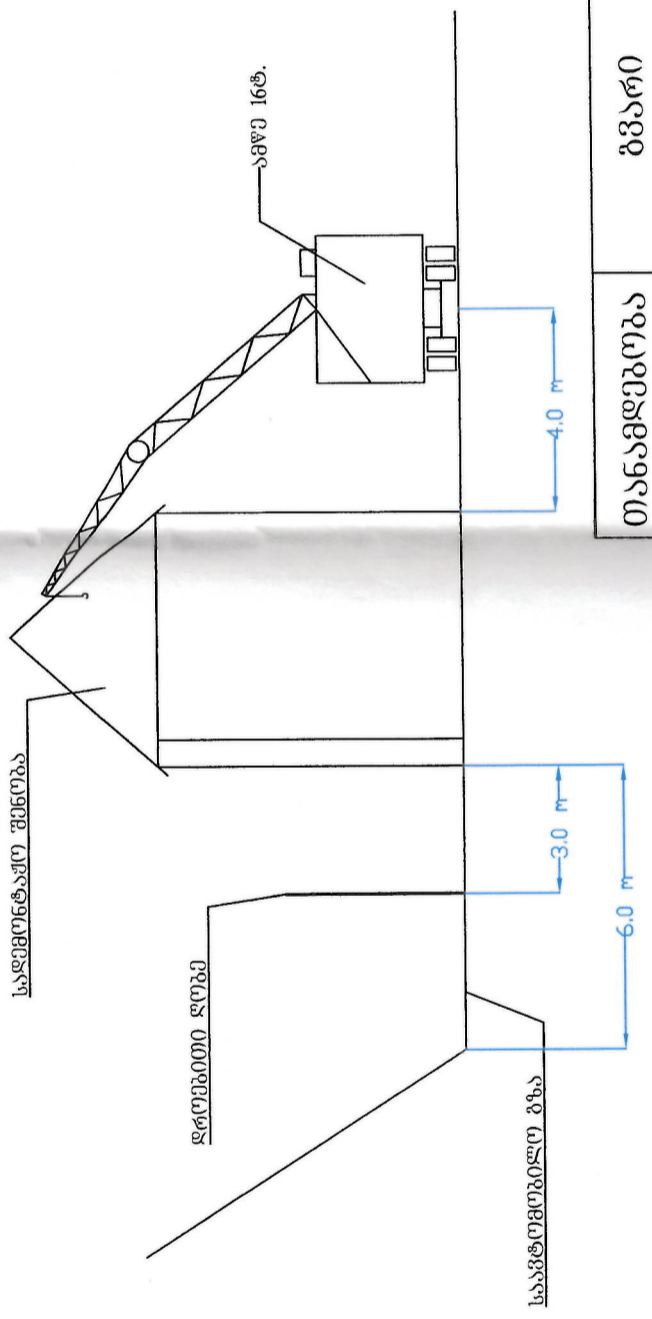

სადემონტაჟო შენობის გეგმა

სახურავის დემონტაჟი

თანამდებობა	ბგარი	ხელმოწერა	შემსრულებელი	ღამკვეთი
დირექტორი	შ. ელიზბარაშვილი	<i>[Signature]</i>	შპს "ჯეო-კონსტრუქციონი"	შპს "ჯეო-კონსტრუქციონი"
შეასრულა	ბ. ვსელაძე	<i>[Signature]</i>	ქ. შიომთხევაძის რაიონული საბჭო # 6 - ში არსებული საბჭოებრივი მშენობის დემონტაჟის კონტრაქტი	შპს "ჯეო-კონსტრუქციონი"