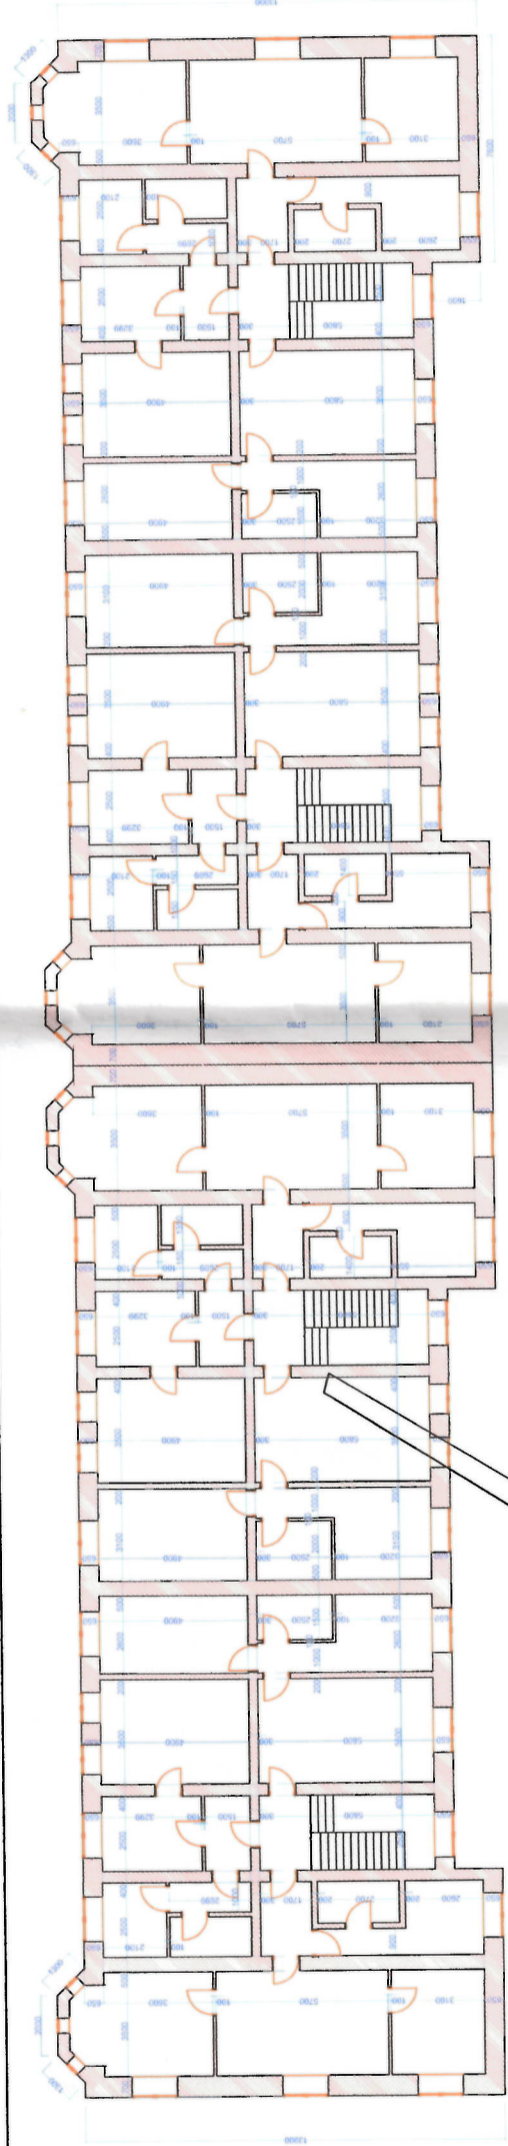

სიტუაციური გეგმა

თანამდებობა	გვარი	ხელმოწერა	შემსრულებელი	დაამკვეთი
დირექტორი	შ. ელიზბარაშვილი	<i>[Signature]</i>	შპს "ჯე-კონსტრუქციონი"	შპს "ჯორჯიან მანანები"
შეასრულა	ბ. ფხალაძე	<i>[Signature]</i>	ძ. ჰაიბურა გზატკეცილი საჩხარე № 6 -ში არსებული საავტომობილო შენობის დემონტაჟის პროექტი	

სადემონტაჟო შენობის ბეჭედი

III სართულის დემონტაჟი

სააგტომობილო ბზა

სააგტომობილო აგვ. 16 ბ.

თანამდებობა	ბეჭარი	ხელმოწერა	შემსრულებელი	დაამკვეთი
დირექტორი	შ. ელიზბერაშვილი		შპს "გ.მ-კონსტრუქციონი"	შპს "ჯორჯიან მანანუჩი"
შეასრულა	ბ. ფხალაძე		დ. პიათურა მხატვარული სახელოსნო № 6 -ში არსებული საბჭოთაუნაწესი შენობის დემონტაჟის პროექტი	

სადამონტაჟო შენობის გეგმა

II სართულის დამონტაჟი

სამონტაჟო გეგმა

სამონტაჟო გეგმა ანუ. 16 ტ.

თანამდებობა	ბგარი	ხელმოწერა	შემსრულებელი	ღამკვეთი
დირექტორი	შ. ელიზბარაშვილი	<i>[Signature]</i>	შპს "გე-კონსტრუქციები"	შპს "გორჯიან მანანაძე"
შეასრულა	ბ. შხალაძე	<i>[Signature]</i>	ქ. ბათუმი, გ. ბატონიძის ქ. 6-ში არსებული საკონსტრუქციო შენობის მეორე სართული	